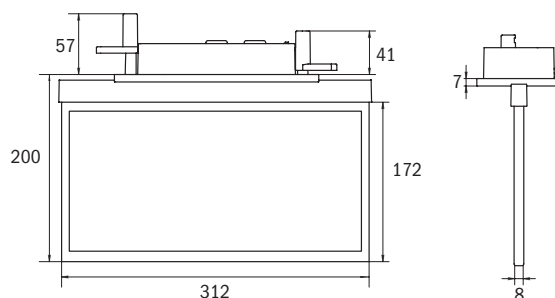

*Tillgängliga Q2/2021

*RFS = Rostfritt Stål utseende (armaturen är av aluzink men ytbehandlad att se ut som borstat rostfritt stål.)

LÄSAV-STÅND	22 METER	30 METER	50 METER
	0100517 PIKTOGRAM I SET	0100036 PIKTOGRAM I SET	0100038 PIKTOGRAM I SET
	Ingår i 0100517	Ingår i 0100036	Ingår i 0100038
	Ingår i 0100517	Ingår i 0100036	Ingår i 0100038
	0100516 PIKTOGRAM I SET	0100037 PIKTOGRAM I SET	0100039 PIKTOGRAM I SET
	Ingår i 0100516	Ingår i 0100037	Ingår i 0100039
	Ingår i 0100516	Ingår i 0100037	Ingår i 0100039

MÅTT (mm)

OBS! Glöm ej tillägg för pendel i mått mellan stomme och skylt.

22m

30m

INFÄLLNADSMÅTT (mm)