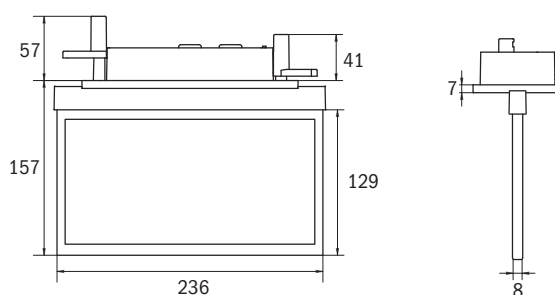

*Tillgängliga Q2/2021

*RFS = Rostfritt Stål utseende (armaturen är av aluzink men ytbehandlad att se ut som borstat rostfritt stål.)

LÄSAV-STÅND	22 METER	30 METER	50 METER
	0100517 PIKTOGRAM I SET	0100036 PIKTOGRAM I SET	0100038 PIKTOGRAM I SET
	Ingår i 0100517	Ingår i 0100036	Ingår i 0100038
	Ingår i 0100517	Ingår i 0100036	Ingår i 0100038
	0100516 PIKTOGRAM I SET	0100037 PIKTOGRAM I SET	0100039 PIKTOGRAM I SET
	Ingår i 0100516	Ingår i 0100037	Ingår i 0100039
	Ingår i 0100516	Ingår i 0100037	Ingår i 0100039

MÅTT (mm)

OBS! Glöm ej tillägg för pendel i mått mellan stomme och skylt.

22m

30m

INFÄLLNADSMÅTT (mm)