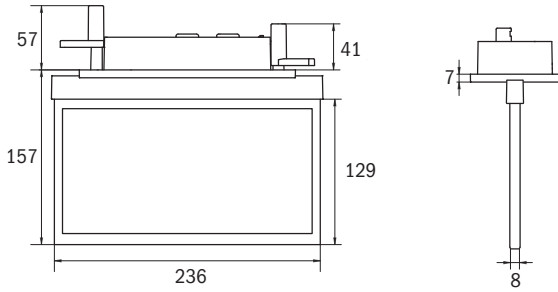

\*RFS = Rostfritt Stål utseende (armaturen är av aluzink men ytbehandlad att se ut som borstat rostfritt stål.)

LÄSAV-STÅND	22 METER	30 METER	50 METER *
	0100515 PIKTOGRAM I SET	0100036 PIKTOGRAM I SET	0100950
	Ingår i 0100515	Ingår i 0100036	0100951
	Ingår i 0100515	Ingår i 0100036	0100952
	0100516 PIKTOGRAM I SET	0100037 PIKTOGRAM I SET	0100520
	Ingår i 0100516	Ingår i 0100037	0100521
	Ingår i 0100516	Ingår i 0100037	0100522

\* I samband med beställning av AlphaLed 50m, var god specificera vilket piktogram som önskas.

**MÅTT (mm)**

22m

30m

50m

**INFÄLLNADSMÅTT (mm)**