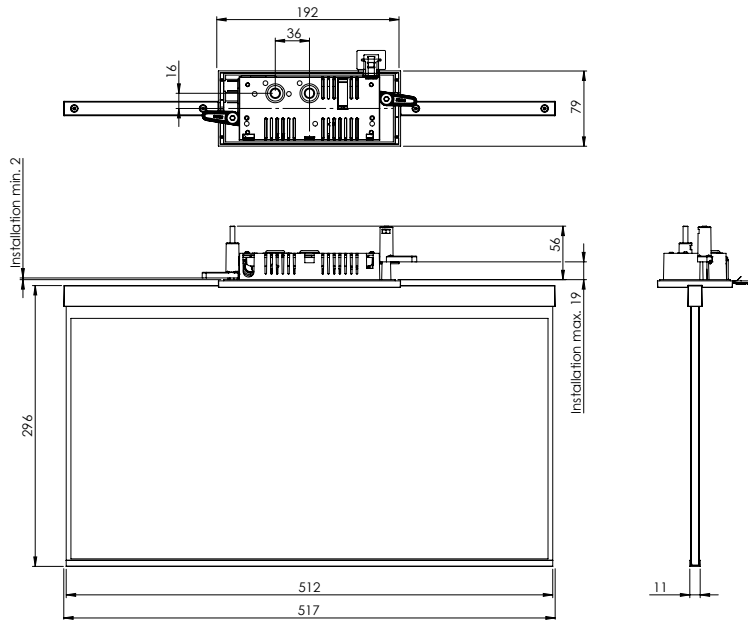

\* I samband med beställning av AlphaLed 50m, var god specificera vilket piktogram som önskas.

**MÅTT (mm)**

22m

30m

50m

**INFÄLLNADSMÅTT (mm)**