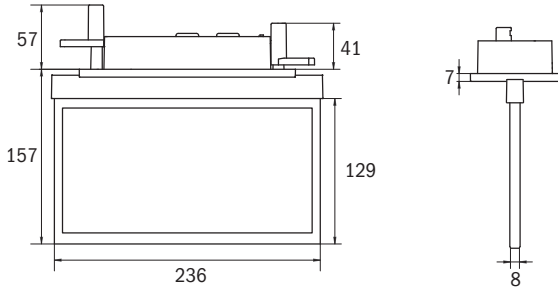

*RFS = Rostfritt Stål utseende (armaturen är av aluzink men ytbehandlad att se ut som borstat rostfritt stål.)

Levereras med 1,5m vajer som standard. Längre vajer kan fås på begäran.

LÄSAV-STÅND	22 METER	30 METER	50 METER *
	0100515 PIKTOGRAM I SET	0100036 PIKTOGRAM I SET	0100950
	Ingår i 0100515	Ingår i 0100036	0100951
	Ingår i 0100515	Ingår i 0100036	0100952
	0100516 PIKTOGRAM I SET	0100037 PIKTOGRAM I SET	0100520
	Ingår i 0100516	Ingår i 0100037	0100521
	Ingår i 0100516	Ingår i 0100037	0100522

* I samband med beställning av AlphaLed 50m, var god specificera vilket piktogram som önskas.

MÅTT (mm)

OBS! Glöm ej tillägg för vajer i mått mellan stomme och skylt.

22m

30m

50m

INFÄLLNADSMÅTT (mm)