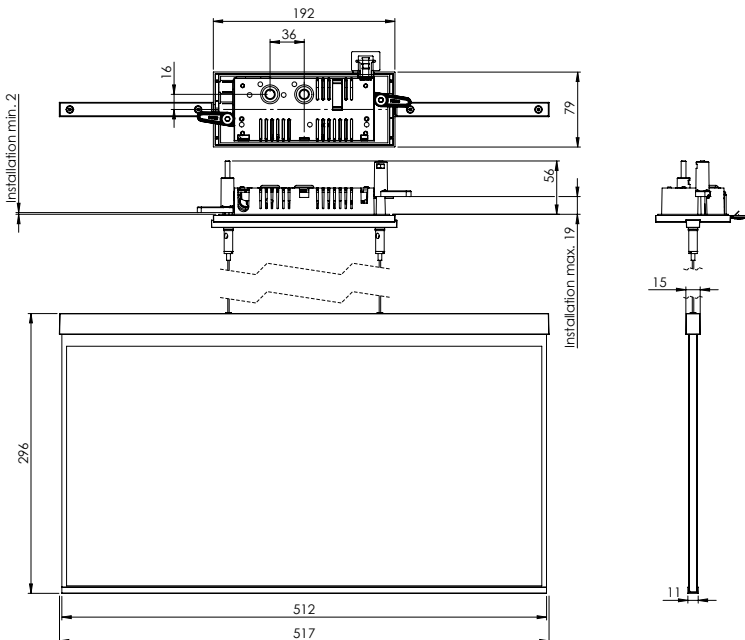

*RFS = Rostfritt Stål utseende (armaturen är av aluzink men ytbehandlad att se ut som borstat rostfritt stål.)

Levereras med 1,5m vajer som standard. Längre vajer kan fås på begäran.

LÄSAV-STÅND	22 METER	30 METER	50 METER *
	0100515 PIKTOGRAM I SET	0100036 PIKTOGRAM I SET	0100950
	Ingår i 0100515	Ingår i 0100036	0100951
	Ingår i 0100515	Ingår i 0100036	0100952
	0100516 PIKTOGRAM I SET	0100037 PIKTOGRAM I SET	0100520
	Ingår i 0100516	Ingår i 0100037	0100521
	Ingår i 0100516	Ingår i 0100037	0100522

* I samband med beställning av AlphaLed 50m, var god specificera vilket piktogram som önskas.

MÅTT (mm)

OBS! Glöm ej tillägg för vajer i mått mellan stomme och skylt.

22m

30m

50m

INFÄLLNADSMÅTT (mm)