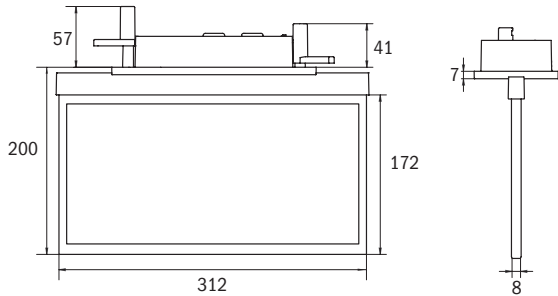

*RFS = Rostfritt Stål utseende (armaturen är av aluzink men ytbehandlad att se ut som borstat rostfritt stål.)

Levereras med 1,5m vajer som standard. Längre vajer kan fås på begäran.

LÄSAV-STÅND	22 METER	30 METER	50 METER *
	0100515 PIKTOGRAM I SET	0100036 PIKTOGRAM I SET	0100950
	Ingår i 0100515	Ingår i 0100036	0100951
	Ingår i 0100515	Ingår i 0100036	0100952
	0100516 PIKTOGRAM I SET	0100037 PIKTOGRAM I SET	0100520
	Ingår i 0100516	Ingår i 0100037	0100521
	Ingår i 0100516	Ingår i 0100037	0100522

* I samband med beställning av AlphaLed 50m, var god specificera vilket piktogram som önskas.

MÅTT (mm)

OBS! Glöm ej tillägg för vajer i mått mellan stomme och skylt.

22m

30m

50m

INFÄLLNADSMÅTT (mm)