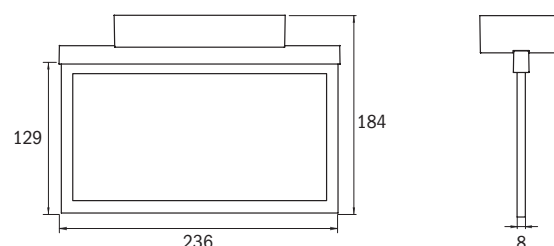

MÅTT (mm)

OBS! Glöm ej tillägg för pendel i mått mellan stomme och skylt.

22m