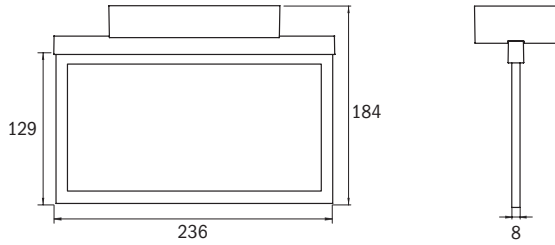

*RFS = Rosfritt Stål utseende (armaturen är av aluzink men ytbehandlad att se ut som borstat rosfrött stål.)

LÄSAV-STÅND	22 METER	30 METER	50 METER *
	0100515 PIKTOGRAM I SET	0100036 PIKTOGRAM I SET	0100950
	Ingår i 0100515	Ingår i 0100036	0100951
	Ingår i 0100515	Ingår i 0100036	0100952
	0100516 PIKTOGRAM I SET	0100037 PIKTOGRAM I SET	0100520
	Ingår i 0100516	Ingår i 0100037	0100521
	Ingår i 0100516	Ingår i 0100037	0100522

MÅTT (mm)

22m

30m

50m