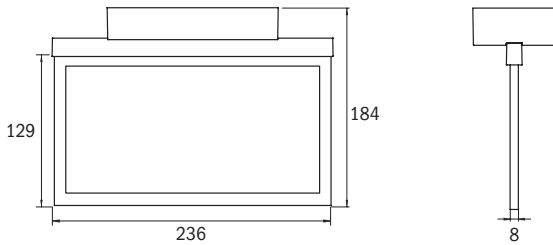

MÅTT (mm)

OBS! Glöm ej tillägg för vajer i mått mellan stomme och skylt.

22m