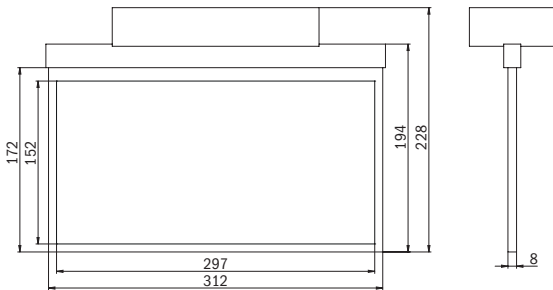

MÅTT (mm)

OBS! Glöm ej tillägg för vajer i mått mellan stomme och skylt.

22m

30m

50m