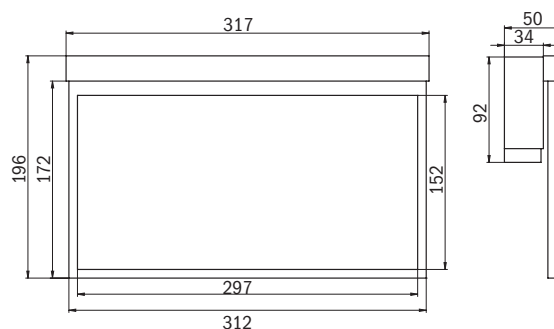

TILLBEHÖR	
0100028/29/30	Adapter för utvändig kabel (vit/grå/rfs) (22-30m)
0100031	Bollskydd Alpha vägg 22m
0100032	Bollskydd AlphaLed vägg 30m
0100033	Bollskydd AlphaLed vägg 50m