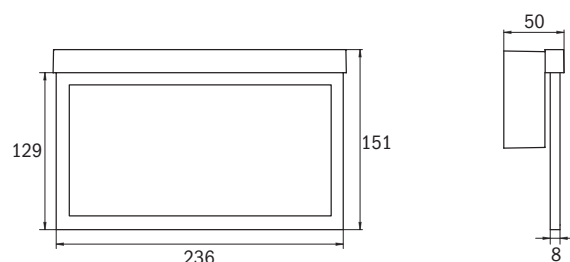

MÅTT (mm)

22m

30m