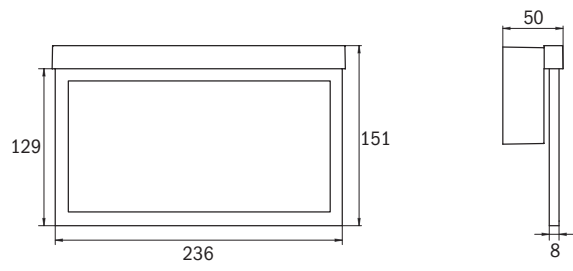

\*RFS = Rosfritt Stål utseende (armaturen är av aluzink men ytbehandlad att se ut som borstat rosfrött stål.)

LÄSAV-STÅND	22 METER	30 METER	50 METER *
	0100515 PIKTOGRAM I SET	0100036 PIKTOGRAM I SET	0100950
	Ingår i 0100515	Ingår i 0100036	0100951
	Ingår i 0100515	Ingår i 0100036	0100952
	0100516 PIKTOGRAM I SET	0100037 PIKTOGRAM I SET	0100520
	Ingår i 0100516	Ingår i 0100037	0100521
	Ingår i 0100516	Ingår i 0100037	0100522

**MÅTT (mm)**

22m

30m

50m