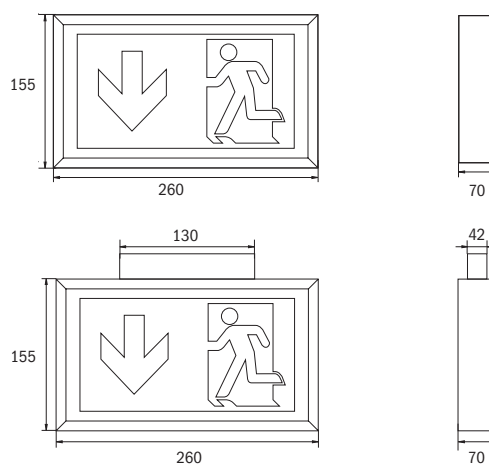

MÅTT (mm)

22m

34m