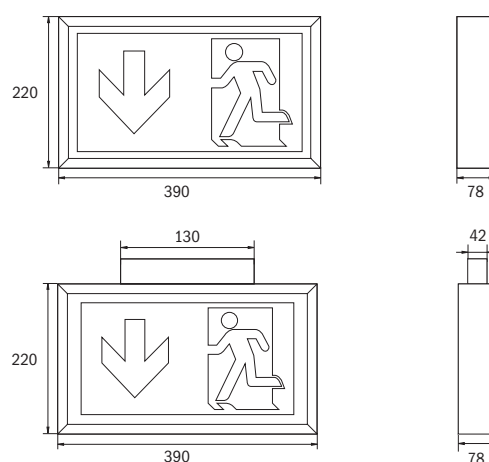

ART NR	TYP NR	TILLBEHÖR
0100209	2DW-EB	Dubbelpendel 500mm, inkl 4-ledare
0100210	2DW-EB.1M	Dubbelpendel 1000mm, inkl 4-ledare
0100211	2DW-EB.2M	Dubbelpendel 2000mm, inkl 4-ledare
0100735	WKLIP	Öglor för vajer/kedjemontage (inkl. gummipackning för IP43).
0101550		Vajerpendel, universal, 3 meter
0100738	AWX001	Konsol för gavelmontage av BoxLed 34m
0100700	BALL1	Bollskydd i vitt metallnät till 22m
0100701	BALL2	Bollskydd i vitt metallnät till 34m
0100572	BALLPLX-KD	Bollskydd i plexiglas för 22m
0100265	3P-W	Eurotrack 3 adapter för strömskena (Vit)