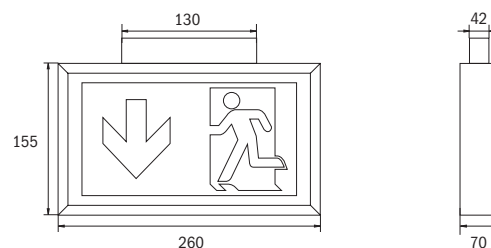

LÄSAVSTÅND	22 METER	34 METER
	0100575 PIKTOGRAM I SET	0100577 PIKTOGRAM I SET
	Ingår i 0100575	Ingår i 0100577
	Ingår i 0100575	Ingår i 0100577
	0100585	0100578
	0100586	0100579
	0100587	0100580

ART NR	TYP NR	TILLBEHÖR
0100209	2DW-EB	Dubbelpendel 500mm, inkl 4-ledare
0100210	2DW-EB.1M	Dubbelpendel 1000mm, inkl 4-ledare
0100211	2DW-EB.2M	Dubbelpendel 2000mm, inkl 4-ledare
0100735	WKLIP	Öglor för vajer/kedjemontage (inkl. gummipackning för IP43).
0101550		Vajerpendel, universal, 3 meter
0100738	AWX001	Konsol för gavelmontage av BoxLed 34m
0100700	BALL1	Bollskydd i vitt metallnät till 22m
0100701	BALL2	Bollskydd i vitt metallnät till 34m
0100572	BALLPLX-KD	Bollskydd i plexiglas för 22m
0100265	3P-W	Eurotrack 3 adapter för strömskena (Vit)

MÅTT (mm)

22m

34m