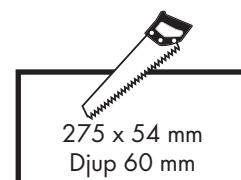

TILLBEHÖR PIKTOGRAM BRAND 22 METER		
	Brandsläckare	0100508 2 x PIKTOGRAM I SET
	Brandlarm	Ingår i 0100508
	Brandpost	Ingår i 0100508
	Brandredskap	Ingår i 0100508
TILLBEHÖR PIKTOGRAM HJÄLP 22 METER		
	Hjärtstartare	0100509 2 x PIKTOGRAM I SET
	Första hjälpen	Ingår i 0100509
	Återsamlingsplats	Ingår i 0100509
	Nödutgång med stega	Ingår i 0100509