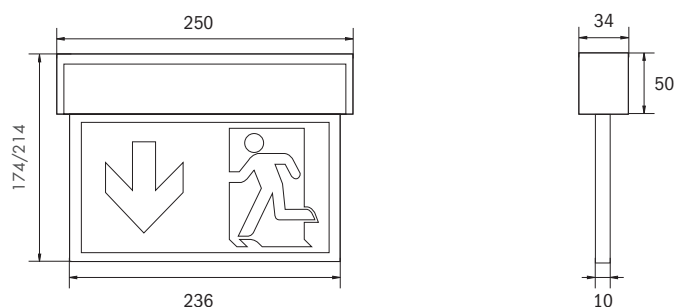

MÅTT (mm)

22m/30m

INFÄLLNADSMÅTT (mm)

TILLBEHÖR PIKTOGRAM BRAND 22 METER		
	Brandsläckare	0100508 2 x PIKTOGRAM I SET
	Brandlarm	Ingår i 0100508
	Brandpost	Ingår i 0100508
	Brandredskap	Ingår i 0100508
TILLBEHÖR PIKTOGRAM HJÄLP 22 METER		
	Hjärtstartare	0100509 2 x PIKTOGRAM I SET
	Första hjälpen	Ingår i 0100509
	Återsamlingsplats	Ingår i 0100509
	Nödutgång med stega	Ingår i 0100509