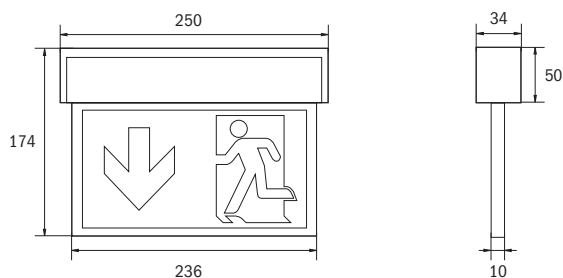

LuxSign med infällnadsram (hålmått 275x54mm)

ART. NR	TYP NR	DRIFTTID	LÄSAVSTÅND	EFFEKT	DRIFT
0100500	KSC011AT	1h	22m	4,6 W	3,2V / 3,0 Ah LiFePO4
0100501	KSC011WL	1h	22m	4,6 W	3,2V / 3,0 Ah LiFePO4
0100502	KSHC011AT	1h	30m	4,6 W	3,2V / 3,0 Ah LiFePO4
0100503	KSHC011WL	1h	30m	5,3 W	3,2V / 3,0 Ah LiFePO4
0100504	KSC019ML	Central	22m	3,15 W	CBS
0100505	KSHC019ML	Central	30m	3,15 W	CBS

LÄSAVSTÅND	22 METER	30 METER
	0100515 PIKTOGRAM I SET	0100517 PIKTOGRAM I SET
	Ingår i 0100515	Ingår i 0100517
	Ingår i 0100515	Ingår i 0100517
	0100516 PIKTOGRAM I SET	0100518 PIKTOGRAM I SET
	Ingår i 0100516	Ingår i 0100518
	Ingår i 0100516	Ingår i 0100518

MÅTT (mm)

22m

30m

INFÄLLNADSMÅTT (mm)