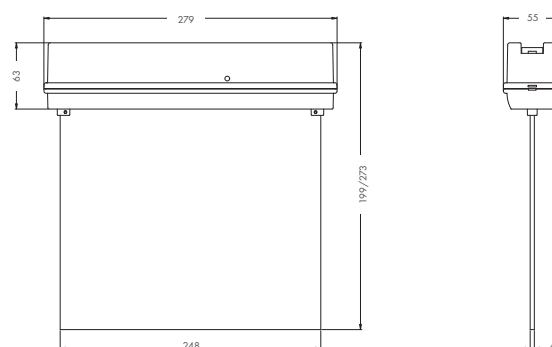

MÅTT IP65 (mm)

Läsavstånd 25/40m