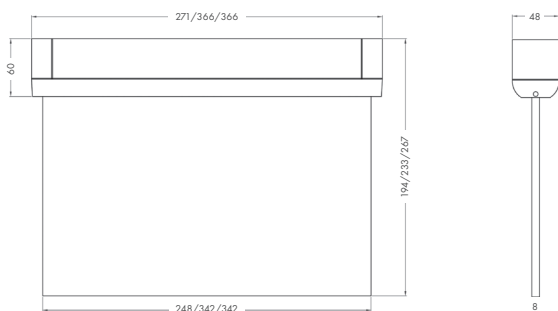

### MÅTT IP40 (mm)

Läsavstånd 25/33/40m