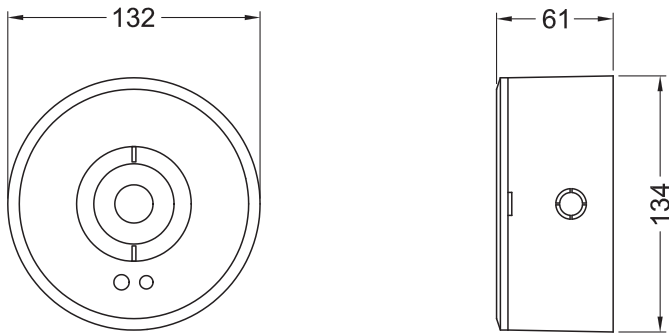

## MONTAGESÄTT

I tak utvändigt eller infällt.

Orbit infälld i tak.

ART. NR	LJUSBILD	FÄRG	DRIFTTID	LUMEN	EFFEKT	DRIFT
0100476	Utrymn.väg/Öppna ytor	Vit	1h	207lm	3,0 W	3,2V/1,8Ah LiFePO4
0100890	Utrymn.väg/Öppna ytor	Svart	1h	207lm	3,0 W	3,2V/1,8Ah LiFePO4
0100477	Utrymn.väg/Öppna ytor	Vit	Central	207lm	3,0 W	CBS
0100891	Utrymn.väg/Öppna ytor	Svart	Central	207lm	3,0 W	CBS

**MÅTT IP65 (mm)**

Utvändig

Infälld

ART NR	TILLBEHÖR
0100478	Vinkelfäste för väggmontage (135°)
0101551	Linfäste 343 universal

**INFÄLLNADSMÅTT (mm)**