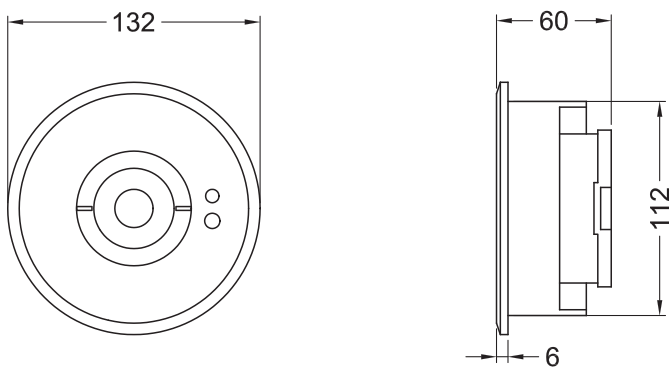

**MÅTT IP65 (mm)**

Utvändig

Infälld

ART NR	TILLBEHÖR
0100478	Vinkelfäste för väggmontage (135°)
0101551	Linfäste 343 universal

**INFÄLLNADSMÅTT (mm)**