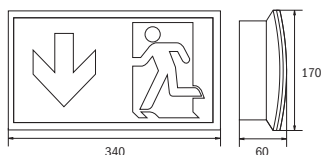

LÄSAVSTÅND	30 METER
	0100286 PIKTOGRAM I SET
	Ingår i 0100286
	Ingår i 0100286
	0100287 PIKTOGRAM I SET
	Ingår i 0100287
	Ingår i 0100287

ART NR	TYP NR	TILLBEHÖR
0100209	2DW-0,5	Dubbelpendel 500mm, inkl 4-ledare
0100210	2DW-1,0	Dubbelpendel 1000mm, inkl 4-ledare
0100211	2DW-2,0	Dubbelpendel 2000mm, inkl 4-ledare
0100280	KCER	Infällnadsram
0100281	BALLPLX-AX	Bollskydd i plexiglas
0100282	KC-IP64-SET	IP64 kit till enkelsidig ShapeLed
0100735	WKLIP	Öglor för vajer/kedjemontage (inkl. gummipackning för IP43) för dubbelsidig
0100283	KCAWW	Gavelkonsol
0200500		Takkonsol för enkelsidig ShapeLed
0200200		Regnskydd för enkelsidig ShapeLed

MÅTT (mm)

Enkelsidig ShapeLed

Dubbelsidig ShapeLed

Extern batteribox till -COOLIP54