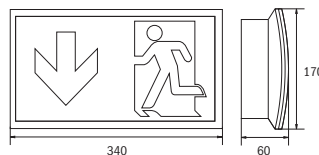

ShapeLed i utförande för nödbelysning.

ENKELSIDIGA MODELLER

ART. NR	TYP NR	DRIFTTID	LUMEN	EFFEKT	DRIFT
0101370	KCW411AT	1h	320lm	5,5 W	2x3,2v/1,6Ah LiFePO4
0100252	KCW021AT	1h	300lm	7,1 W	9,6V/2,0Ah NiMH
0101371	KCW411AT-TT "Cold"	1h	320lm	6,1W	2x3,2v/1,6Ah LiFePO4
0101375	KCW411WL	1h	335lm	5,3 W	2x3,2v/1,2Ah LiFePO4
0101376	KCW421WL	1h	520lm	7,5 W	2x3,2v/1,2Ah LiFePO4
0101372	KCW411WL-TT "Cold"	1h	335lm	5,5 W	2x3,2v/1,6Ah LiFePO4
0100259	KCW019	Central	300lm	4,5 W	CBS
0100261	KCW029	Central	520lm	5,5 W	CBS
0100262	KCW019ML	Central	300lm	5,2 W	CBS
0100264	KCW029ML	Central	520lm	6,0 W	CBS
0100269	KCW019ML-IP64	Central	300lm	5,2 W	CBS

LÄSAVSTÅND	30 METER
	0100286 PIKTOGRAM I SET
	Ingår i 0100286
	Ingår i 0100286
	0100287 PIKTOGRAM I SET
	Ingår i 0100287
	Ingår i 0100287

MÅTT (mm)

Enkelsidig ShapeLed

Dubbelsidig ShapeLed

Extern batteribox till -COOLIP54