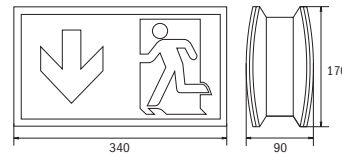

LÄSAVSTÅND	30 METER
	0100286 PIKTOGRAM I SET
	Ingår i 0100286
	Ingår i 0100286
	0100287 PIKTOGRAM I SET
	Ingår i 0100287
	Ingår i 0100287

MÅTT (mm)

Enkelsidig ShapeLed

Dubbelsidig ShapeLed

Extern batteribox till -COOLIP54