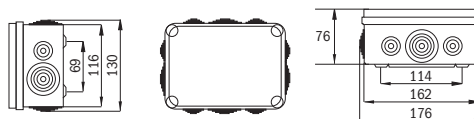

LÄSAVSTÅND	30 METER
	0100286 PIKTOGRAM I SET
	Ingår i 0100286
	Ingår i 0100286
	0100287 PIKTOGRAM I SET
	Ingår i 0100287
	Ingår i 0100287

MÅTT (mm)

Enkelsidig ShapeLed

Dubbelsidig ShapeLed

Extern batteribox till -COOLIP54