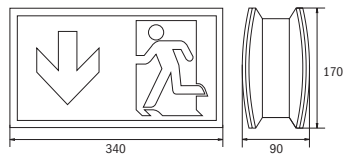

LÄSAVSTÅND	30 METER
	0100286 PIKTOGRAM I SET
	Ingår i 0100286
	Ingår i 0100286
	0100287 PIKTOGRAM I SET
	Ingår i 0100287
	Ingår i 0100287

ART NR	TYP NR	TILLBEHÖR
0100209	2DW-0,5	Dubbelpendel 500mm, inkl 4-ledare
0100210	2DW-1,0	Dubbelpendel 1000mm, inkl 4-ledare
0100211	2DW-2,0	Dubbelpendel 2000mm, inkl 4-ledare
0100280	KCER	Infällnadsram
0100281	BALLPLX-AX	Bollskydd i plexiglas
0100282	KC-IP64-SET	IP64 kit till enkelsidig ShapeLed
0100735	WKLIP	Öglor för vajer/kedjemontage (inkl. gummipackning för IP43) för dubbelsidig
0100283	KCAWW	Gavelkonsol
0200500		Takkonsol för enkelsidig ShapeLed
0200200		Regnskydd för enkelsidig ShapeLed

MÅTT (mm)

Enkelsidig ShapeLed

Dubbelsidig ShapeLed

Extern batteribox till -COOLIP54