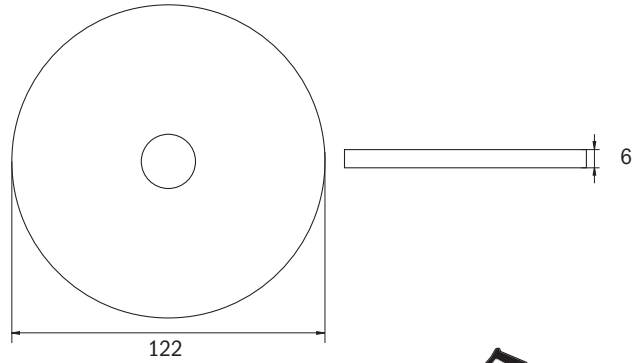

OBS! Alla tillbehör förutom verktyget 0100249 är till för utvändiga armaturer.

MÅTT (mm)

Utvändig

Infälld

INFÄLLNADSMÅTT (mm)

Diameter 105mm Djup 80mm