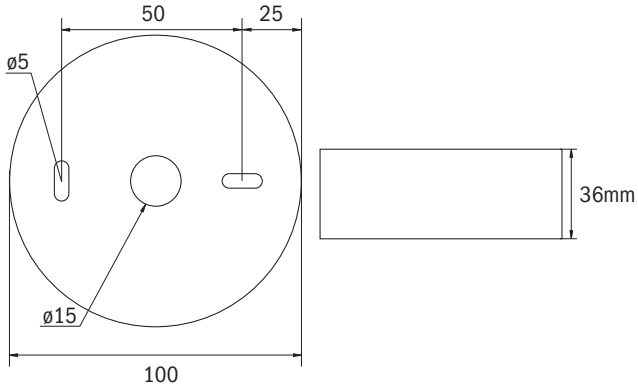

SpotLux i IP65 kapsling.

ART. NR UTVÄNDIG	TYP NR UTVÄNDIG	ART. NR INFÄLLD	TYP NR INFÄLLD	LJUSBILD	DRIFT- TID	LU- MEN	EF- FEKT	DRIFT
0100220	ILDF021AT	0100221	ILEF021AT	Utrymningsväg	1h	240lm	3,7 W	4,8V/2,0Ah NiMH
0100222	ILDR021AT	0100223	ILER021AT	Öppna ytor	1h	240lm	3,7 W	4,8V/2,0Ah NiMH
0100224	ILDS021AT	0100225	ILES021AT	Hög Höjd	1h	240lm	3,7 W	4,8V/2,0Ah NiMH
0100226	ILDF021WL	0100227	ILEF021WL	Utrymningsväg	1h	240lm	4,0 W	4,8V/2,0Ah NiMH
0100228	ILDR021WL	0100229	ILER021WL	Öppna ytor	1h	240lm	4,0 W	4,8V/2,0Ah NiMH
0100230	ILDS021WL	0100231	ILES021WL	Hög Höjd	1h	240lm	4,0 W	4,8V/2,0Ah NiMH
0100232	ILDF029ML			Utrymningsväg	Central	360lm	4,6 W	CBS
0100234	ILDR029ML			Öppna ytor	Central	360lm	4,6 W	CBS
0100236	ILDS029ML	0100237	ILES029ML	Hög Höjd öppna ytor	Central	360lm	4,6 W	CBS
		0100239	ILEH029ML	Hög Höjd utrymn. väg	Central	360lm	4,6 W	CBS

OBS! Alla tillbehör förutom verktyget 0100249 är till för utvändiga armaturer.

MÅTT (mm)

Utvändig

Infälld

INFÄLLNADSMÅTT (mm)

Diameter 105mm Djup 80mm