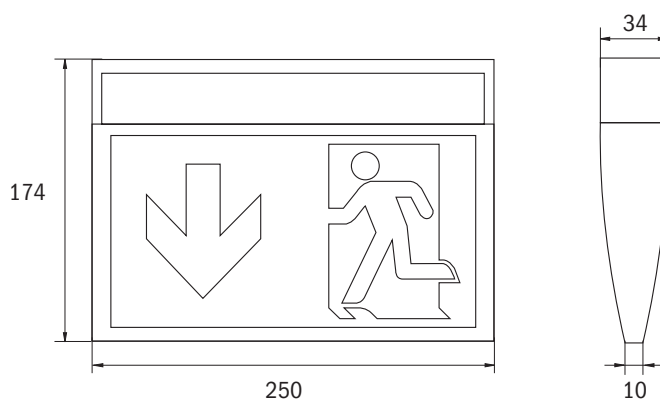

ART. NR	TYP NR	FÄRG	DRIFTTID	EFFEKT	DRIFT
0100213	KMUK403AT	Vit	3h	3,1 W	3,2V/1,5Ah LiFePO4
0100278	KMUK403AT-SW	Svart	3h	3,7 W	3,2V/1,5Ah LiFePO4
0100201	KMU411WL	Vit	1h	5,3 W	3,2V/1,6Ah LiFePO4
0100639	KMU411WL-SW	Svart	1h	5,3 W	3,2V/1,6Ah LiFePO4
0100206	KMU019ML	Vit	Central	3,15 W	CBS
0101352	KMU019ML-SW	Svart	Central	3,15 W	CBS
0101500	KMU519CC	Vit	Central	2,1 W	CBS

LÄSAVSTÅND	24 METER
	0100207 PIKTOGRAM I SET
	Ingår i 0100207
	Ingår i 0100207
	0100208 PIKTOGRAM I SET
	Ingår i 0100208
	Ingår i 0100208

MÅTT (mm)

INFÄLLNADSMÅTT (mm)