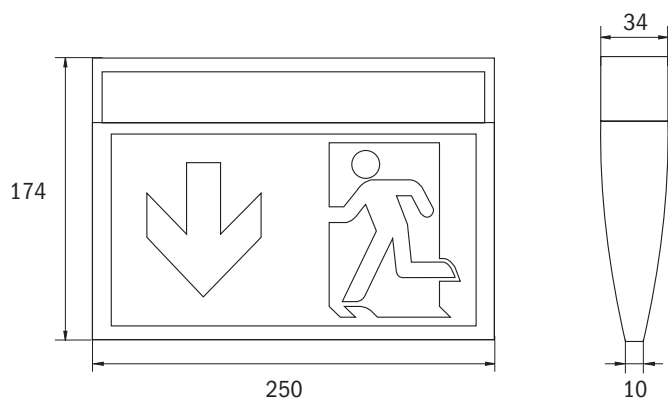

ART. NR	TYP NR	DRIFTTID	EFFEKT	DRIFT
0100212	KMU001AT	1h	3,1 W	4,8V/0,5Ah NiMH
0100203	KMU011AT	1h	4,6 W	3,2V/0,57Ah LiFePO4
0100204	KMU001WL	1h	3,1 W	4,8V/0,5Ah NiMH
0100205	KMU011WL	1h	5,3 W	3,2V/3,0Ah LiFePO4
0100206	KMU019ML	Central	3,15 W	CBS

LÄSAVSTÅND	24 METER
	0100207 PIKTOGRAM I SET
	Ingår i 0100207
	Ingår i 0100207
	0100208 PIKTOGRAM I SET
	Ingår i 0100208
	Ingår i 0100208

ART NR	TYP NR	TILLBEHÖR
0100209	*2DW-EB	Dubbelpendel 500mm, inkl 4-ledare
0100210	*2DW-EB.1M	Dubbelpendel* 1000mm, inkl 4-ledare
0100211	*2DW-EB.2M	Dubbelpendel* 2000mm, inkl 4-ledare
Ovan pendlar passar EJ AT/WL (LiFePO4)		
0100725	*2DWKMKS-EB	Dubbelpendel 500mm, inkl 4-ledare
0100745	*2DWKMKS-EB.1M	Dubbelpendel 1000mm, inkl 4-ledare
0100728	*2DWKMKS-EB.2M	Dubbelpendel 2000mm, inkl 4-ledare
Ovan pendlar passar SC/WL (LiFePO4)		
* Vid pendelmontage så uppfylls ej IP43		
0100745	WKLIP	Öglor för vajer/kedjemontage (inkl. gummipackning för IP43)
0100216	KME-EB	Infällnadsram
0100217	BALLPLX-KMU	Bollskydd
0100218	AWKSU	Konsol för gavelmontage
0100219	3PW-EB.05M	Adapter för Eurotrack 3 strömskena

MÅTT (mm)

INFÄLLNADSMÅTT (mm)