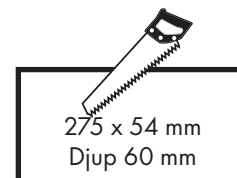

ART. NR	TYP NR	FÄRG	DRIFTTID	EFFEKT	DRIFT
0100213	KMUK403AT	Vit	3h	3,1 W	3,2V/1,5Ah LiFePO4
0100278	KMUK403AT-SW	Svart	3h	3,7 W	3,2V/1,5Ah LiFePO4
0100201	KMU411WL	Vit	1h	5,3 W	3,2V/1,6Ah LiFePO4
0100639	KMU411WL-SW	Svart	1h	5,3 W	3,2V/1,6Ah LiFePO4
0100206	KMU019ML	Vit	Central	3,15 W	CBS
0101352	KMU019ML-SW	Svart	Central	3,15 W	CBS
0101500	KMU519CC	Vit	Central	2,1 W	CBS

LÄSAVSTÅND	24 METER
	0100207 PIKTOGRAM I SET
	Ingår i 0100207
	Ingår i 0100207
	0100208 PIKTOGRAM I SET
	Ingår i 0100208
	Ingår i 0100208

MÅTT (mm)

INFÄLLNADSMÅTT (mm)