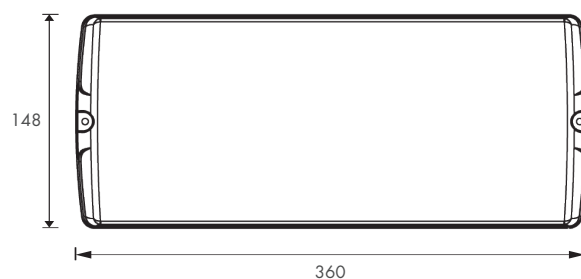

NormLed med skylt på vägg.

MÅTT (mm)

ART NR	TILLBEHÖR
0102310	Asymmetrisk reflektor.
0102311	Skruvkit för underhängande skylt.
0102313	Takkonsol för enkelsidig armatur eller pendelrör.
0101051	Takkonsol montage för pendelrör.
0101052	Enkelpendelrör 500mm, inkl 4-ledare.
0101053	Enkelpendelrör 1000mm, inkl 4-ledare.
0101550	Vajerpendel, universal 3000mm.
0102312	Bollskydd