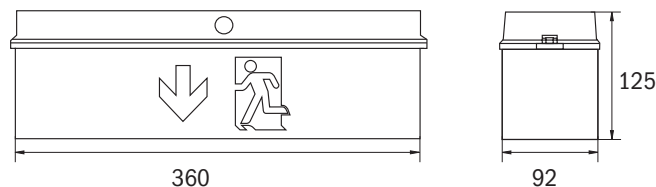

TAKMODELL MÅTT (mm)