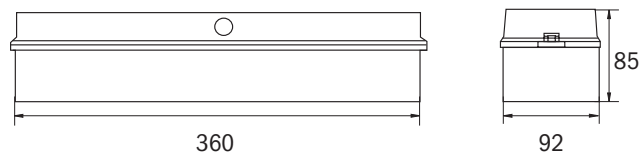

VÄGGMODELL MÅTT (mm)