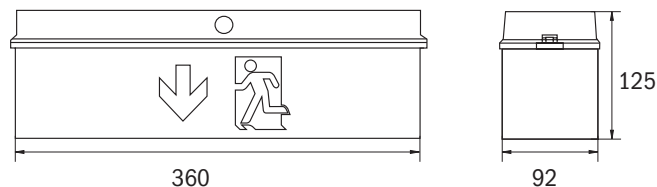

TAKMODELL MÅTT (mm)