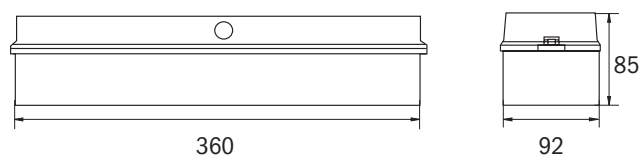

VÄGGMODELL MÅTT (mm)