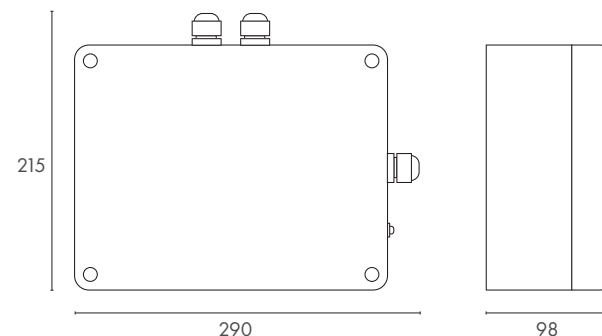

MÅTT NÖDLJUSBOX 40 IP65 (mm)