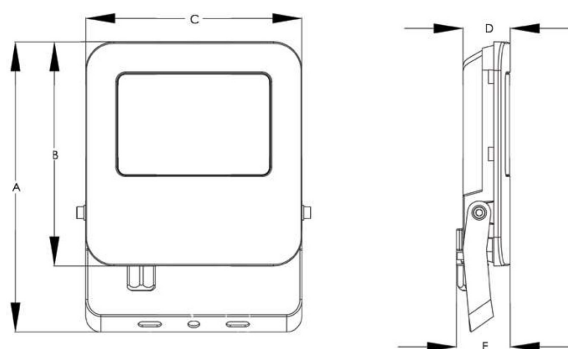

ART. NR	TYP NR	M/NM	DRIFTTID	LJUSFLÖDE	EFFEKT	DRIFT
0100875+0100460	QUASAR10AT-E	NM	1h	900lm	14 W	11V/4,4Ah Li-Ion
0100966+0100460	QUASAR20AT-E	NM	1h	2200lm	26 W	11V/4,4Ah Li-Ion
0100877+0100461	QUASAR30AT-E	NM	1h	3300lm	35 W	11V/6,6Ah Li-Ion
0100878+0100461	QUASAR50AT-E	NM	1h	5500lm	57 W	11V/6,6Ah Li-Ion
0100875	QUASAR10-C	NM	Central	900lm	11 W	CBS
0100966	QUASAR20-C	NM	Central	2200lm	22 W	CBS
0100877	QUASAR30-C	NM	Central	3300lm	33 W	CBS
0100878	QUASAR50-C	NM	Central	5500lm	55 W	CBS
0100875+0120246	QUASAR10-ML	NM	Central	900lm	14 W	CBS
0100966+0120246	QUASAR20-ML	NM	Central	2200lm	26 W	CBS
0100877+0120246	QUASAR30-ML	NM	Central	3300lm	35 W	CBS
0100878+0120246	QUASAR50-ML	NM	Central	5500lm	57 W	CBS

FloLux 2 är endast för Beredskapsrifi, NM (Non Maintained).

MÅTT STRÅLKASTARE (mm)