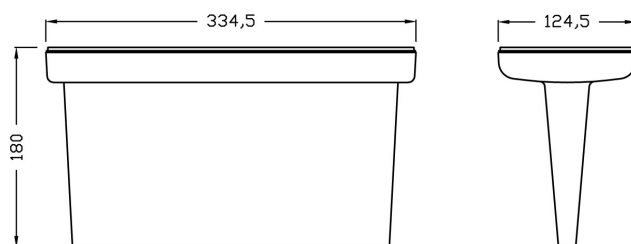

ART NR	TILLBEHÖR
0100499	Dubbelsidig kupa inkl piktogram
0100435	LEDlysrör
0100701	Bollskydd
0101551	Linfäste 343 universal