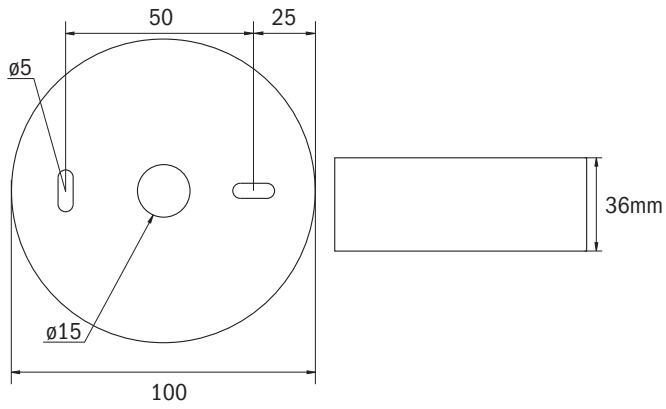

MÅTT ARMATUR (mm)