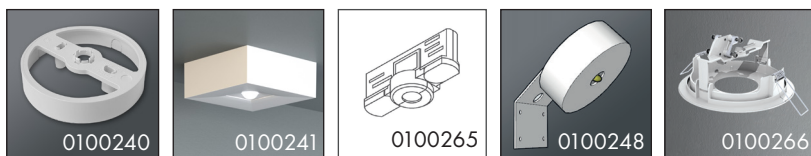

**D-klassning – För utrymmen med förhöjd brandrisk.

Armaturer som monteras i utrymmen med förhöjd brandrisk, där det finns risk för dammansamling på armaturhöljet, måste vara godkända för detta. D-märkning innebär att armaturen har begränsningar när det gäller maximal yttre temperatur (maximalt +90°C vid normal drift).