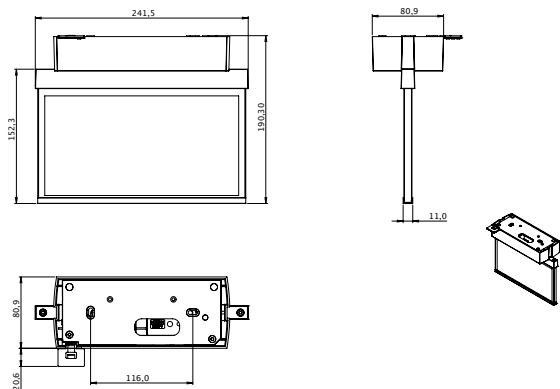

LÄSAV-STÅND	22 METER	30 METER	40 METER
	0100515 PIKTOGRAM I SET	0100036 PIKTOGRAM I SET	0104150
	Ingår i 0100515	Ingår i 0100036	0104151
	Ingår i 0100515	Ingår i 0100036	0104152
	0100516 PIKTOGRAM I SET	0100037 PIKTOGRAM I SET	0104155
	Ingår i 0100516	Ingår i 0100037	0104156
	Ingår i 0100516	Ingår i 0100037	0104157

MÅTT (mm)

22m

30m

40m