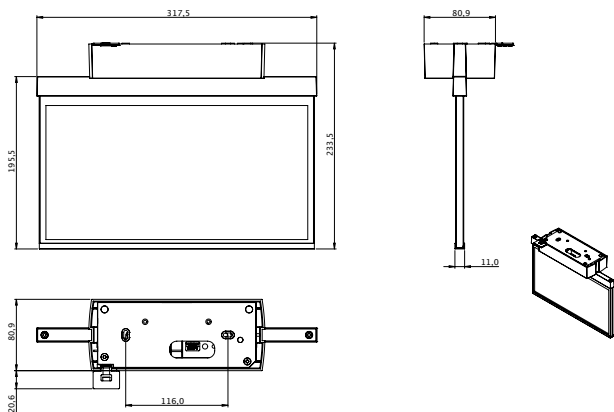

LÄSAV-STÅND	22 METER	30 METER	40 METER
	0100515 PIKTOGRAM I SET	0100036 PIKTOGRAM I SET	0104150
	Ingår i 0100515	Ingår i 0100036	0104151
	Ingår i 0100515	Ingår i 0100036	0104152
	0100516 PIKTOGRAM I SET	0100037 PIKTOGRAM I SET	0104155
	Ingår i 0100516	Ingår i 0100037	0104156
	Ingår i 0100516	Ingår i 0100037	0104157

MÅTT (mm)

22m

30m

40m