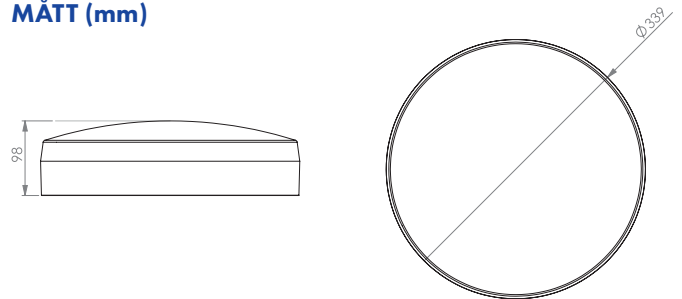

MÅTT (mm)

Round QBW är bland annat idealisk för belysning i trapphus.