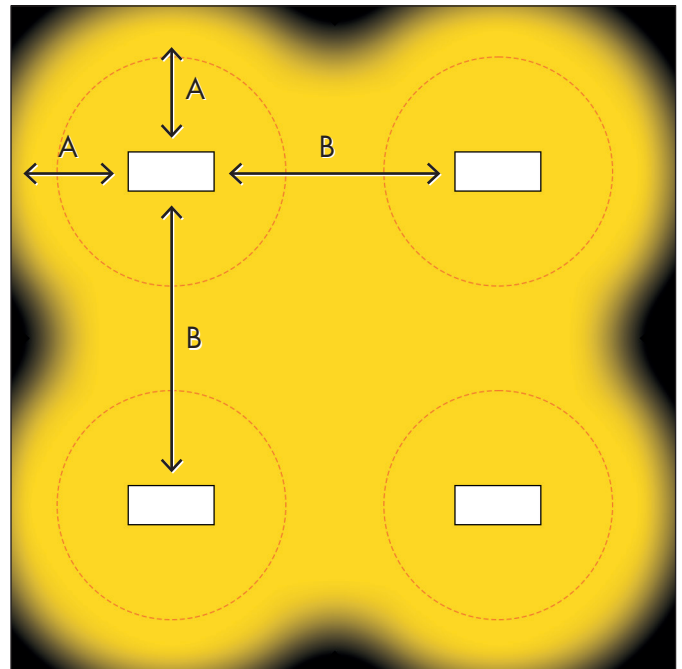

QuantLux AT LTO 250lm

PROJEKTERINGSTABELL (M)		
HÖJD	(A)	(B)
		
2,5	3	8
3	3	8,5
3,5	3	9
4	3,5	9,5
4,5	3,5	10
5	3,5	10,5

A = Avstånd från vägg till armatur. (M)

B = Avstånd mellan armaturerna. (M)

ÖPPNA YTOR

UTRYMNINGSVÄG

QuantLux AT & C 800lm

PROJEKTERINGSTABELL (M)		
HÖJD	(A)	(B)
		
5	5,5	15
6	6	16
7	6	17
8	6	18
9	6	19
10	6	19,5
11	6	20
12	5,5	21
13	5	21,5
14	5	21,5
15	4,5	21,5

A = Avstånd från vägg till armatur. (M)

B = Avstånd mellan armaturerna. (M)

ÖPPNA YTOR

UTRYMNINGSVÄG