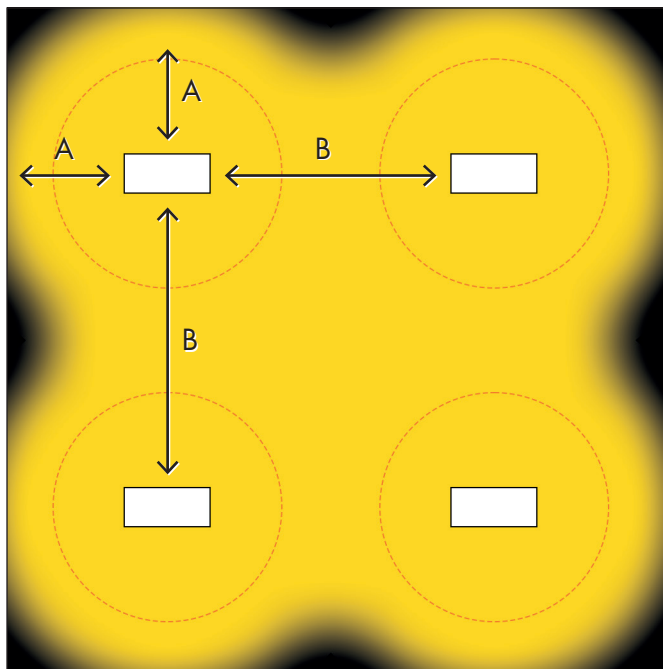

UTRYMNINGSVÄG

QuantLux AT & C 800lm

PROJEKTERINGSTABELL (M)		
HÖJD	(A)	(B)
		
5	5,5	15
6	6	16
7	6	17
8	6	18
9	6	19
10	6	19,5
11	6	20
12	5,5	21
13	5	21,5
14	5	21,5
15	4,5	21,5

A = Avstånd från vägg till armatur. (M)

B = Avstånd mellan armaturerna. (M)

ÖPPNA YTOR

UTRYMNINGSVÄG