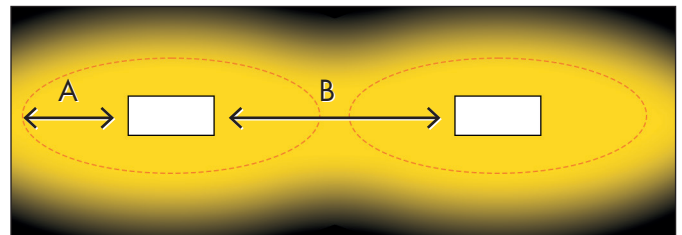

QuantLux AT LTO 250lm

PROJEKTERINGSTABELL (M)		
HÖJD	(A)	(B)
		
2,5	3	8
3	3	8,5
3,5	3	9
4	3,5	9,5
4,5	3,5	10
5	3,5	10,5

A = Avstånd från vägg till armatur. (M)

B = Avstånd mellan armaturerna. (M)

ÖPPNA YTOR

UTRYMNINGSVÄG

QuantLux AT & C 800lm

PROJEKTERINGSTABELL (M)		
HÖJD	(A)	(B)
		
5	5,5	15
6	6	16
7	6	17
8	6	18
9	6	19
10	6	19,5
11	6	20
12	5,5	21
13	5	21,5
14	5	21,5
15	4,5	21,5

A = Avstånd från vägg till armatur. (M)

B = Avstånd mellan armaturerna. (M)

ÖPPNA YTOR

UTRYMNINGSVÄG